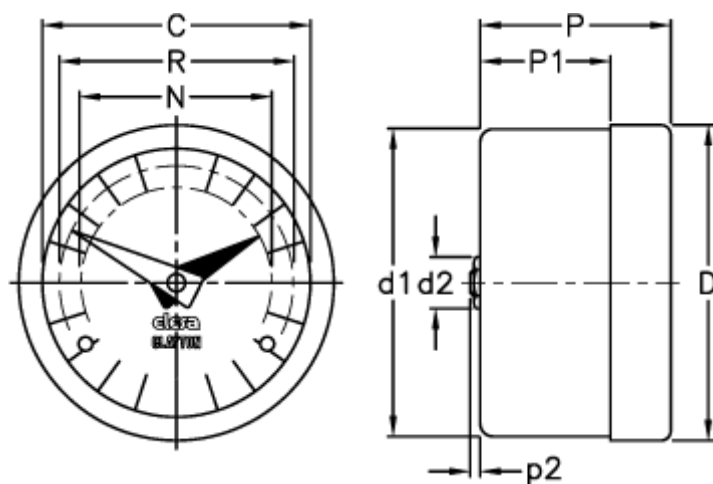

Varenummer: 2307020287
Beskrivelse: E+G Indikator
GA02-0002-D

Mål

C = 60

R = 51

D = 68.4

D1 = 67.0

d2 = 8

N = 44

P = 32

P1 = 19.3

p2 = 1.0